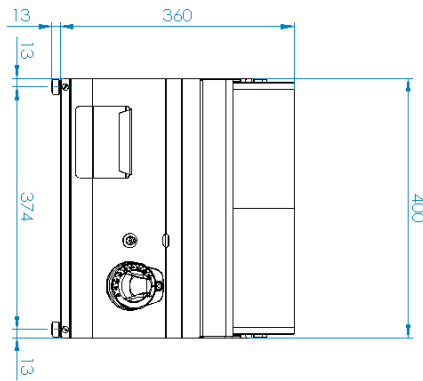

# Technisches Datenblatt

Technische Zeichnung

Grillplatte 40x51 Gas verchromt glatt ohne Unterbauten

Modell

SAP -Code

00012408