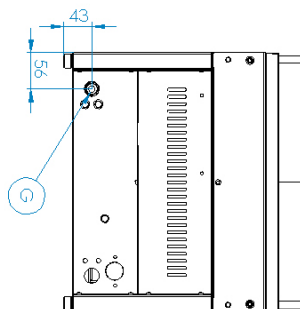

# Technisches Datenblatt

Technische Zeichnung

Grillplatte 40x51 Gas verchromt glatt ohne Unterbauten

Modell

SAP -Code

00012408