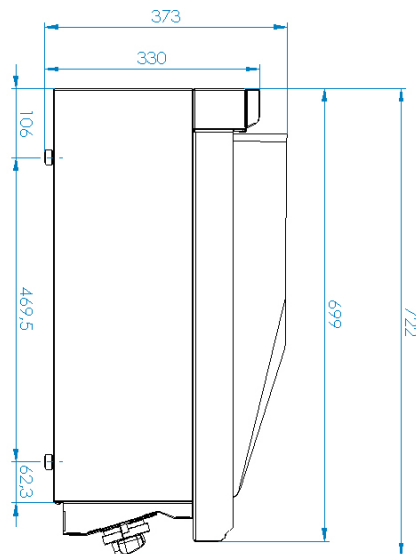

# Technisches Datenblatt

Technische Zeichnung

Grillplatte 40x51 Gas verchromt glatt ohne Unterbauten

Modell

SAP -Code

00012408